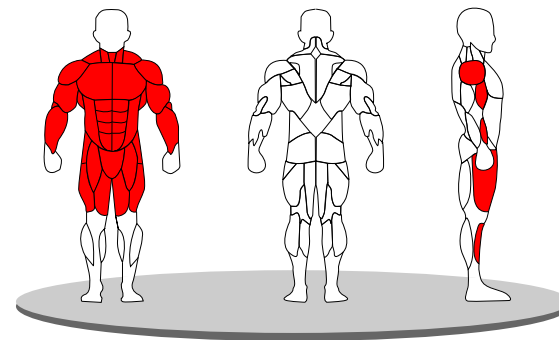

## ABDOMINAL TRAINER E-1070

---

Length	:	1600 mm
Width	:	930 mm
Height	:	1050 mm
Total weight	:	68 kg.