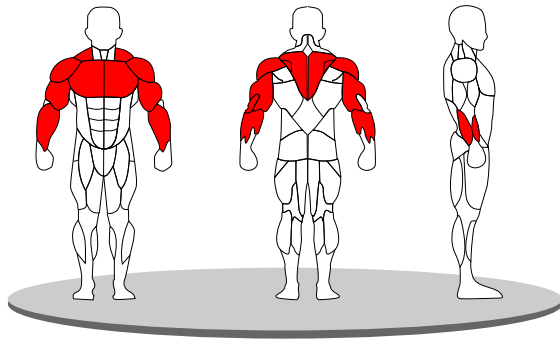

OLYMPIC DECLINE E-1041

Length	:	2060 mm
Width	:	1780 mm
Height	:	1090 mm
Total weight	:	98 kg.