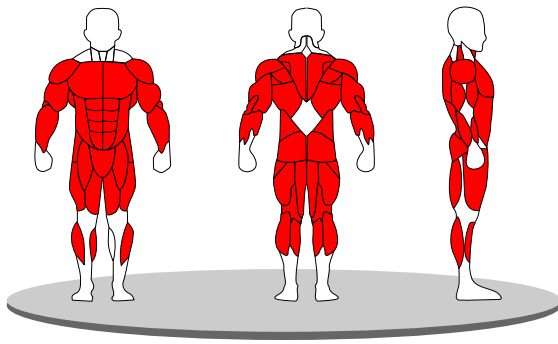

## POWER CAGE E-1048

---

Length	:	1570 mm
Width	:	1240 mm
Height	:	2340 mm
Total weight	:	154 kg.

---