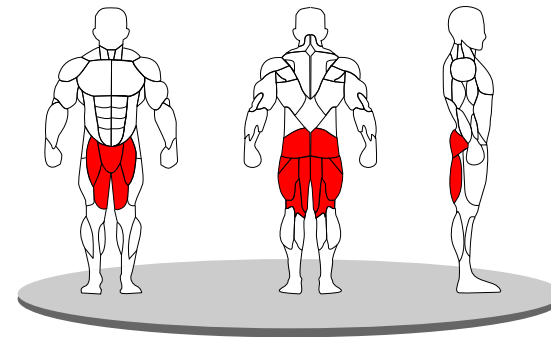

SUPER SQUAT

E-1065

Length	:	2310 mm
Width	:	1070 mm
Height	:	2040 mm
Total weight	:	130 kg.
