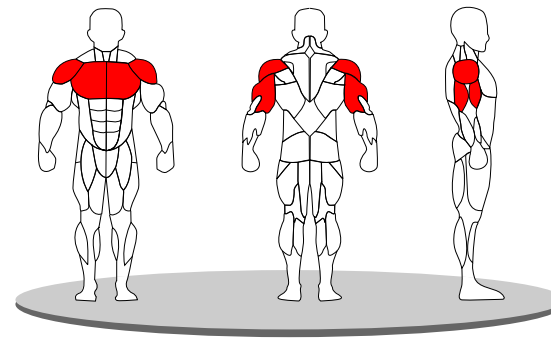

MULTI ADJUSTABLE BENCH

E-1039

Length	:	1620 mm
Width	:	760 mm
Height	:	810 mm
Total weight	:	61 kg.
