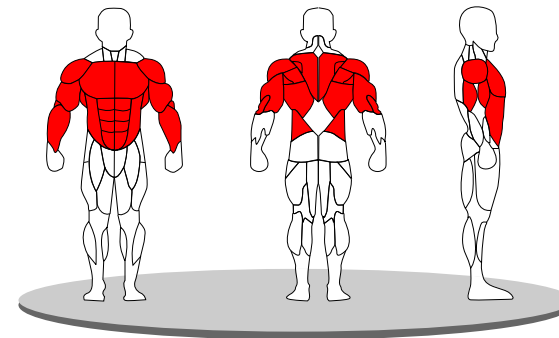

VERTICAL KNEES UP/DIP E-1047

Length	:	1270 mm
Width	:	710 mm
Height	:	1600 mm
Total weight	:	86 kg.
