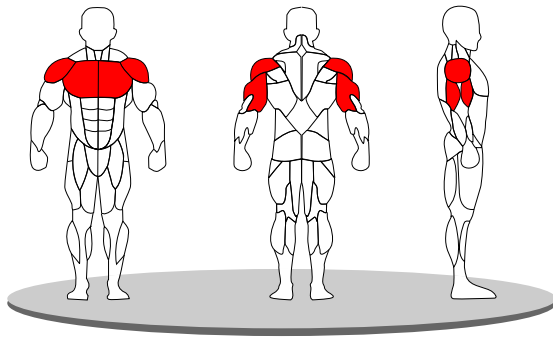

ADJUSTABLE DECLINE BENCH E-1037

Length	:	1620 mm
Width	:	760 mm
Height	:	810 mm
Total weight	:	61 kg.