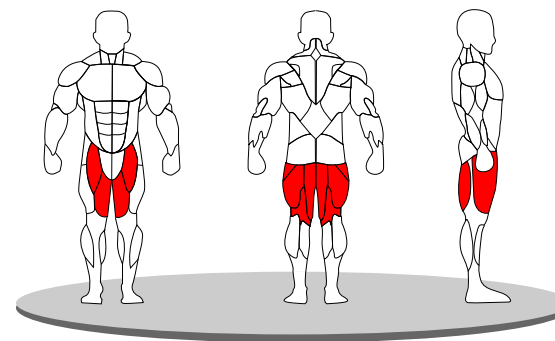

HACK SILDE E-1057

Length	:	2230 mm
Width	:	1630 mm
Height	:	1270 mm
Total weight	:	172 kg.
