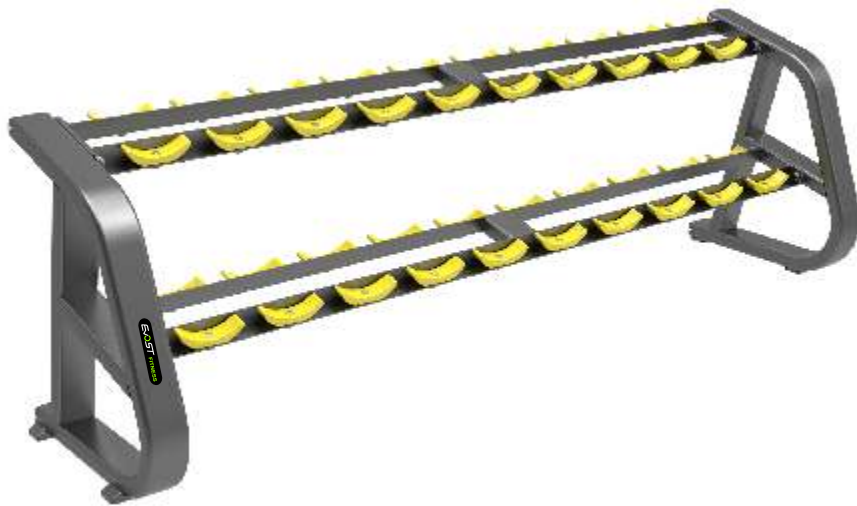

## DUMBBELL RACK E-049

---

Length	:	740 mm
Width	:	2460 mm
Height	:	810 mm
Total weight	:	111 kg.

---