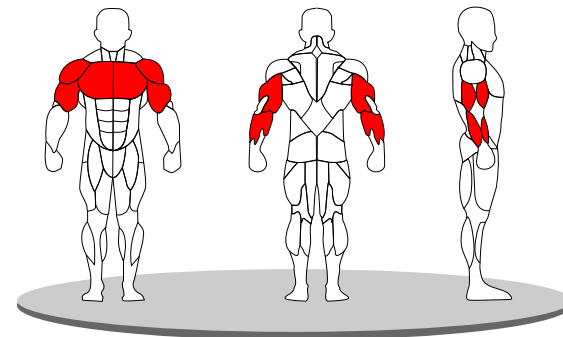

OLYMPIC BENCH INCLINE E-1042

Length	:	2010 mm
Width	:	1780 mm
Height	:	1090 mm
Total weight	:	127 kg.
