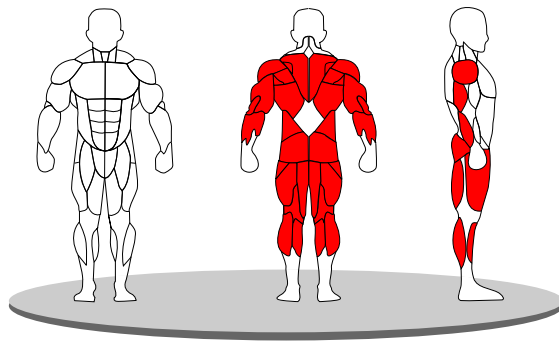

STRETCH TRAINER E-1071

Length	:	1270 mm
Width	:	530 mm
Height	:	1070 mm
Total weight	:	35 kg.