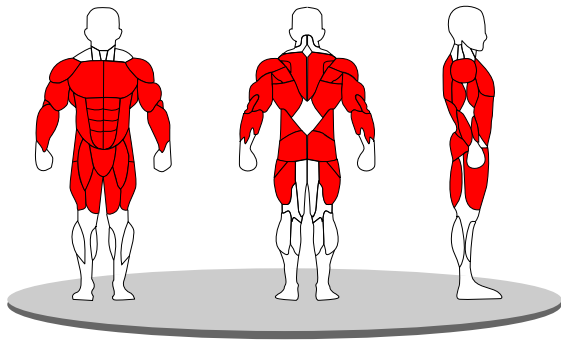

SMITH MACHINE E-1063

Length	:	1090 mm
Width	:	2180 mm
Height	:	2320 mm
Total weight	:	167 kg.